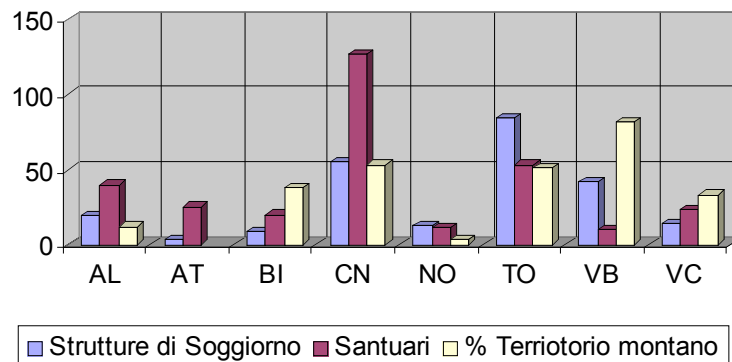

TURISMO RELIGIOSO IN PIEMONTE (ripartito in ambiti provinciali)

Fonti: www.viaggispirituali.it; ISTAT

TURISMO RELIGIOSO IN PIEMONTE (ripartito in ambiti provinciali)

Provincia	Strutture di Soggiorno	Santuari	% territorio montano
Alessandria	19	40	12
Asti	3	25	-
Biella	9	20	38
Cuneo	55	127	53
Novara	13	11	3
Torino	84	53	51
V.C.O.	42	10	82
Vercelli	14	23	33

Fonti: www.viaggispirituali.it; ISTAT